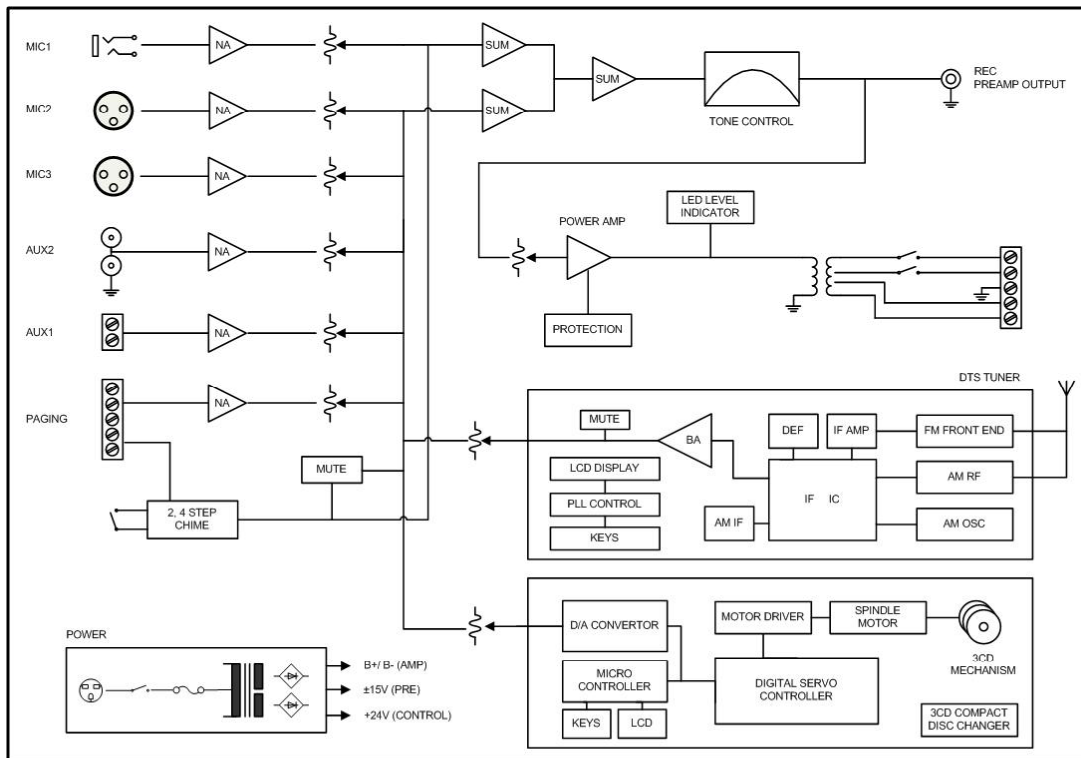

BLOCK DIAGRAM

주식회사 파스컴
PASCOM Corporation

본사 : 경기도 성남시 중원구 상대원동 146-8 우림2차 B동 B101호
공장, A/S : 경기도 성남시 중원구 상대원동 510-4 B동 3층
TEL : (031)733-1060, FAX : (031)733-1059, A/S : (070) 7844-6787
Home Page : www.ipascom.com E-mail : dsam@ipascom.com