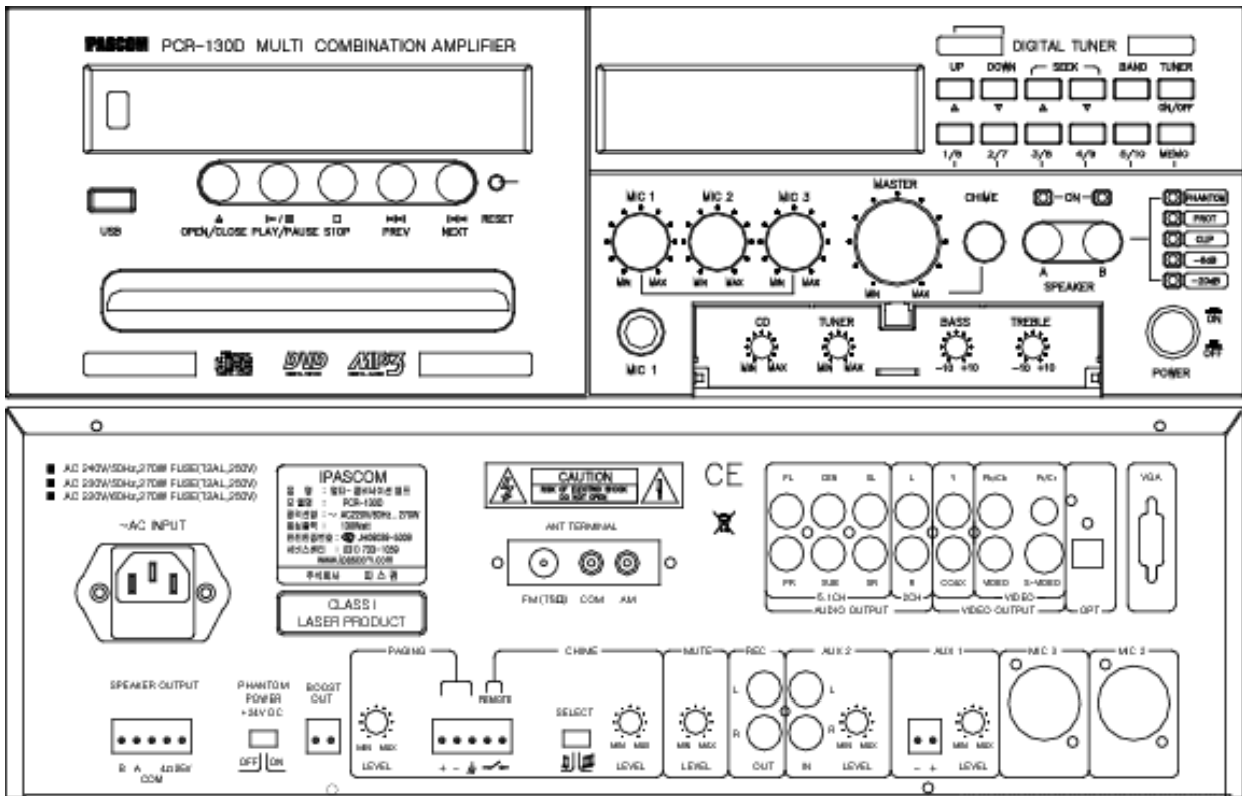

PCR – 70D/130D